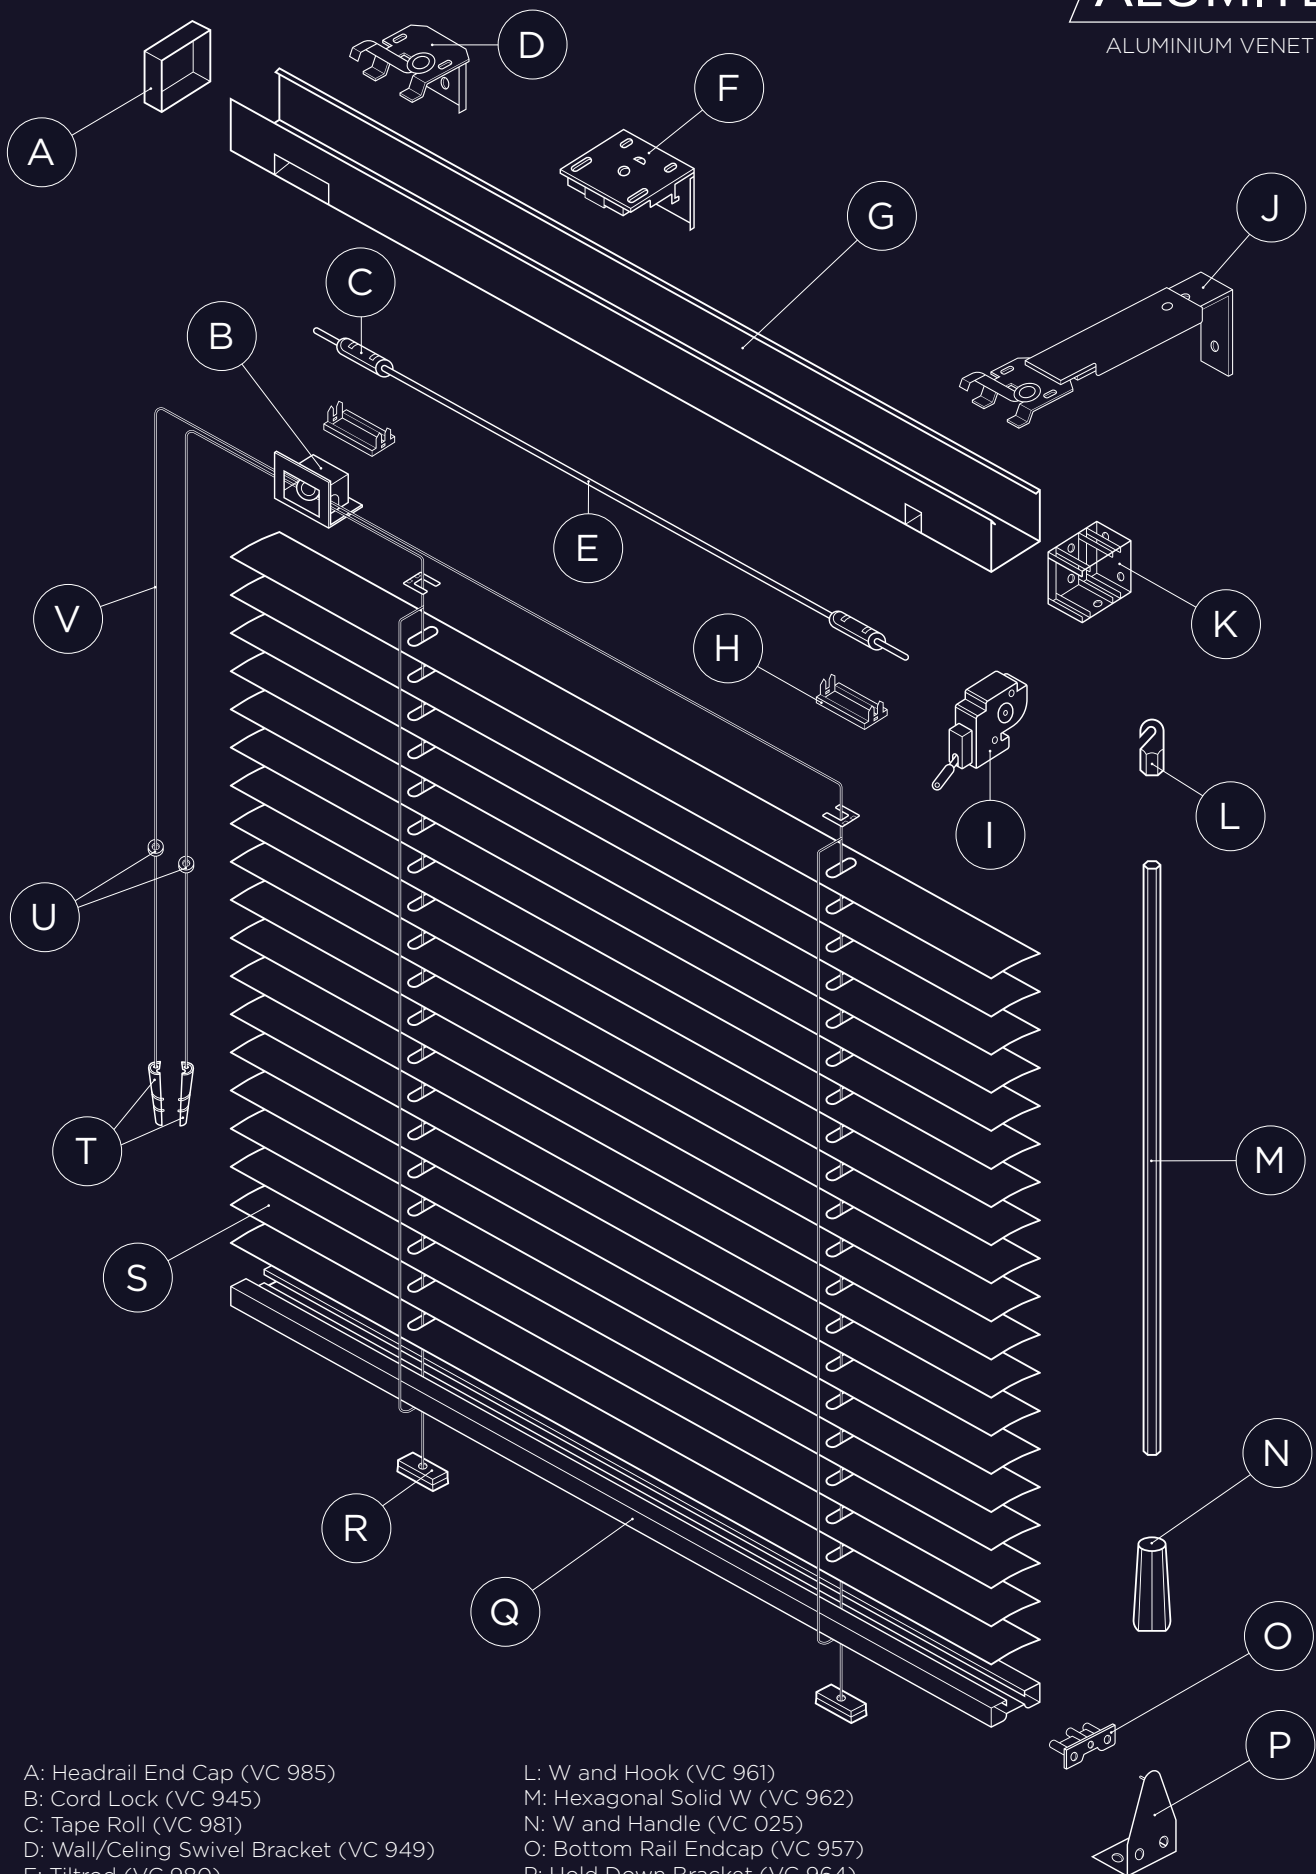

ALUMITEX

SPECIFICATION

V4

ALUMITEX

ALUMINIUM VENETIANS

- A: Headrail End Cap (VC 985)
- B: Cord Lock (VC 945)
- C: Tape Roll (VC 981)
- D: Wall/Ceiling Swivel Bracket (VC 949)
- E: Tiltrod (VC 980)
- F: Installation Bracket (VC 967)
- G: Head rail
- H: Tape Roll Support (VC 982)
- I: Tilter (VC 983)
- J: Ceiling Exit Bracket (VC 943)
- K: End Fix Bracket (VC 984)

- L: W and Hook (VC 961)
- M: Hexagonal Solid W (VC 962)
- N: W and Handle (VC 025)
- O: Bottom Rail Endcap (VC 957)
- P: Hold Down Bracket (VC 964)
- Q: Bottom Rail
- R: Bottom Bar Butt on (VC 966)
- S: Slat
- T: Breakaway Tassel (VC 986)
- U: Venetian Stop Rings (VC 902)
- V: Cord